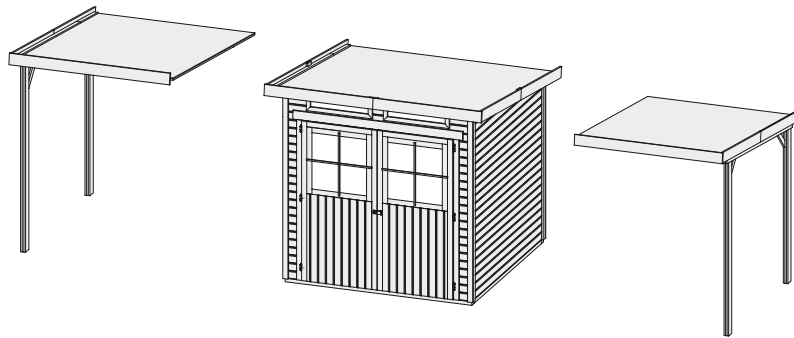

Zubehör Exklusiv

Produktinformation

Schleppdach 68330 68332

Außenmaße		B 188 × T 193,5 cm
Dachstand		B 190 × T 236 cm
Firsthöhe		H 220 cm
Dach		16 mm Dachplatte
Dachfläche		4,5 m ²
Inkl Bitumendachbelag (Zur Ersteindeckung!)		1 Rolle (7,5 m ²)
Bedarf Schindeln		-
Bedarf selbstklebende Dachfolie	(Haus & Schleppdach)	3 Rollen
Bedarf selbstklebende Bitumendachbahn		-
Pfosten		2 Stück (95 × 54 mm)
Paketmaße	(Schleppdach)	B 212 × T 100 × H 30 cm / 80 kg
Paketmaße	(Wände)	-
Erhältliches Zubehör (gegen Aufpreis):		• Selbstklebende Dachfolie

Anbauposition

Draufsicht (in mm):